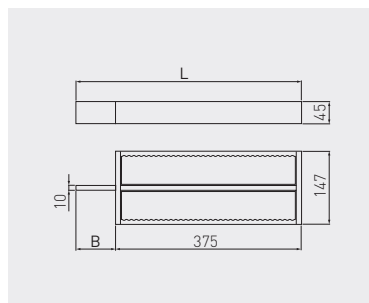

Uchwyt HOLDI na folię  
 Foil roll dispenser HOLDI  
 Вставка HOLDI для фольги и пленки

	 L mm			
W-AKC-HOLDI-L450	405 x 147	lakier bezbarwny matowy clearcoat matt surface лак матовый бесцветный	buk beech бук	drewno buk beech wood дерево бука
W-AKC-HOLDI-L500	455 x 147			

Mata antypoślizgowa do szuflad  
 Anti-slip mat for drawers  
 Противоскользящий коврик для ящиков

	 L mm		
MA-MATA-0-00	1500 x 470	przeźroczysty transparent прозрачный	tworzywo plastic пластмасса